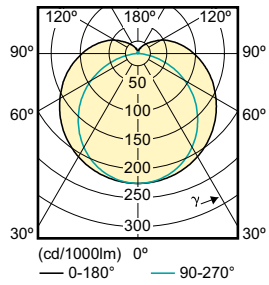

STD 600 mm 10 W T8 I

LEDtube 1200 mm UO, 1500 mm UO, 1800 mm T8 ROT

LEDtube VLE 600 mm 10 W T8 ROT

LEDtube 900mm 15W T8C Rot

LEDtube 1200mm 18 W T8 I W

MASTER LEDtube EM/Mains T8

Light Distribution Diagrams