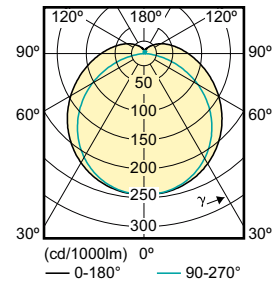

MAS LEDtube HO 14W G13 830-865 T8