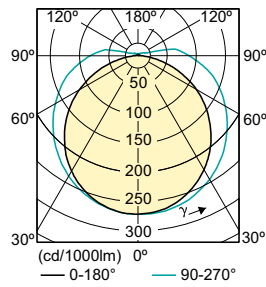

Light Distribution Diagrams

LEDtube PERF 10.5 W /840 600 mm T8 I

LEDtube PERF 10.5 W /865 600 mm T8 I

LEDtube PERF 21 W /840 1200 mm T8 I

1200 mm 16 W G13 /840, /865 220-240V 150D

600 mm 10 W, 1200 mm 20 W G13 150D