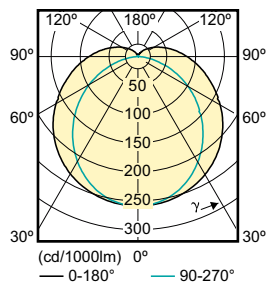

VLE 1200 mm 14.5 W /865