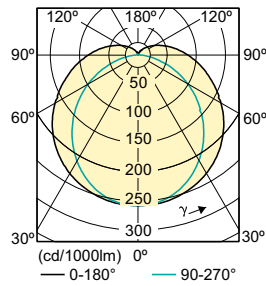

STD 1200 mm 14.5 W T8 I