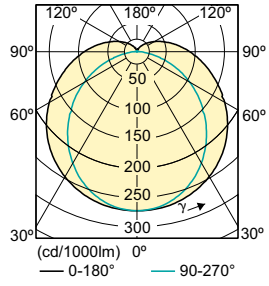

MASTER LEDtube EM/Mains T8

Light Distribution Diagrams

STD 600 mm 10 W T8 I