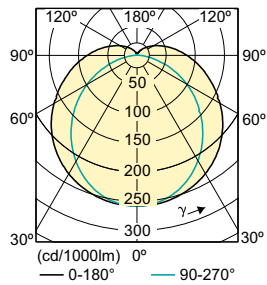

Light Distribution Diagrams

LEDtube PERF 10.5 W /840 600 mm T8 I

LEDtube PERF 10.5 W /865 600 mm T8 I

LEDtube PERF 21 W /840 1200 mm T8 I

1200 mm 16 W G13 /840, /865 220-240V 150D

600 mm 10 W, 1200 mm 20 W G13 150D