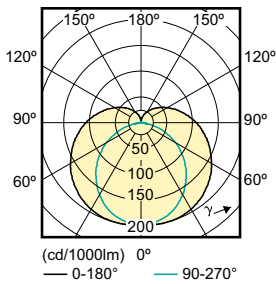

LEDtube 900mm 15W T8C Rot

LEDtube 1200mm 18 W T8 I W