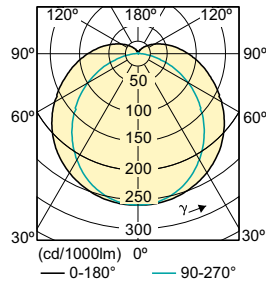

STD 600 mm 10W, 1200 mm 20 W T8 I, 900 mm 15 W T8 C