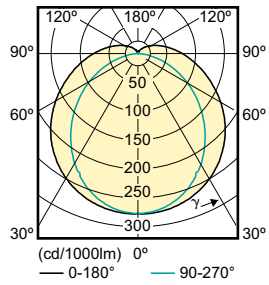

MASTER LEDtube EM/Mains T8

Light Distribution Diagrams

VLE 1500 mm 20 W /865 T8 C