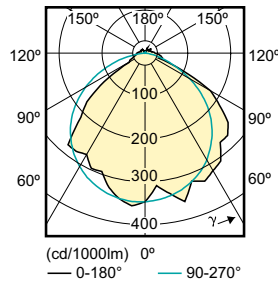

LEDtube 1200mm HO 18 W /840 T8 CL