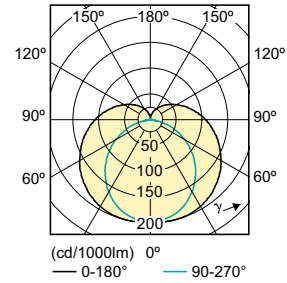

LEDtube 900mm 15W T8C Rot

LEDtube 1200mm 18 W T8 I W