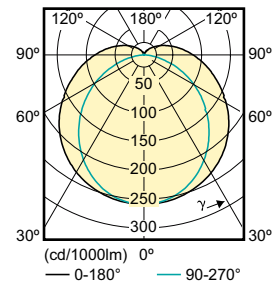

VLE 1200 mm 14.5 W /840