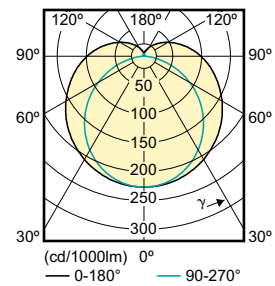

Light Distribution Diagrams

LEDtube PERF 10.5 W /840 600 mm T8 I

LEDtube PERF 10.5 W /865 600 mm T8 I

LEDtube PERF 21 W /840 1200 mm T8 I

1200 mm 16 W G13 /840, /865 220-240V 150D

600 mm 10 W, 1200 mm 20 W G13 150D

VLE 1500 mm 20 W /840 T8 C

MASTER LEDtube EM/Mains T8

Light Distribution Diagrams

VLE 1500 mm 20 W /865 T8 C

STD 600 mm 10W, 1200 mm 20 W T8 I, 900 mm 15 W T8 C

VLE 1500 mm 23 W /830 ROT

VLE 1500 mm 23 W /840 ROT