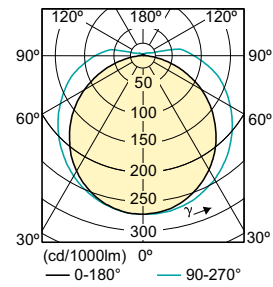

Light Distribution Diagrams

LEDtube PERF 10.5 W /840 600 mm T8 I

LEDtube PERF 10.5 W /865 600 mm T8 I

LEDtube PERF 21 W /840 1200 mm T8 I

1200 mm 16 W G13 /840, /865 220-240V 150D

600 mm 10 W, 1200 mm 20 W G13 150D