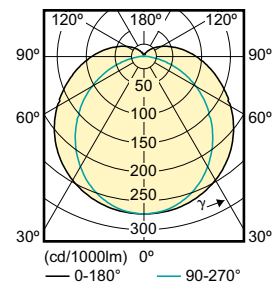

LED tube VLE 600 mm 10 W T8C Rot