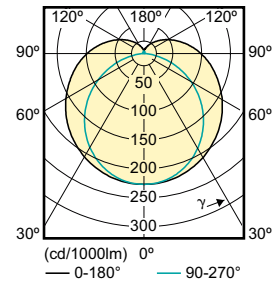

Light Distribution Diagrams

LEDtube PERF 10.5 W /840 600 mm T8 I

LEDtube PERF 10.5 W /865 600 mm T8 I

LEDtube PERF 21 W /840 1200 mm T8 I

1200 mm 16 W G13 /840, /865 220-240V 150D

600 mm 10 W, 1200 mm 20 W G13 150D

VLE 1500 mm 20 W /840 T8 C

MASTER LEDtube EM/Mains T8

Light Distribution Diagrams

VLE 1500 mm 20 W /865 T8 C

STD 600 mm 10W, 1200 mm 20 W T8 I, 900 mm 15 W T8 C

VLE 1500 mm 23 W /830 ROT

VLE 1500 mm 23 W /840 ROT