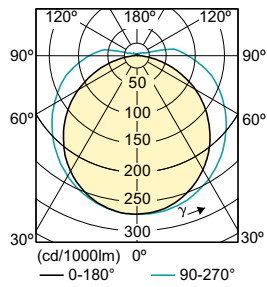

MASTER LEDtube EM/Mains T8

Order Code	Full Product Name	T-Ambient (Max)	T-Ambient (Min)	T-Case Maximum (Nom)	T-Storage (Max)	T-Storage (Min)
929001298902	MAS LEDtube 1200mm HO 14W830 T8	45 °C	-20 °C	55 °C	65 °C	-40 °C
929001299002	MAS LEDtube 1200mm HO 14W840 T8	45 °C	-20 °C	55 °C	65 °C	-40 °C
929001299102	MAS LEDtube 1200mm HO 14W865 T8	45 °C	-20 °C	55 °C	65 °C	-40 °C
929001298402	MAS LEDtube 900mm HO 12W840 T8	45 °C	-20 °C	50 °C	65 °C	-40 °C
929001298502	MAS LEDtube 900mm HO 12W865 T8	45 °C	-20 °C	50 °C	65 °C	-40 °C
929001307002	MAS LEDtube 600mm HO 8W830 T8	45 °C	-20 °C	50 °C	65 °C	-40 °C
929001307102	MAS LEDtube 600mm HO 8W840 T8	45 °C	-20 °C	50 °C	65 °C	-40 °C
929001307202	MAS LEDtube 600mm HO 8W865 T8	45 °C	-20 °C	50 °C	65 °C	-40 °C
929001299208	MAS LEDtube 1200mm HO 14W830 T8	45 °C	-20 °C	55 °C	65 °C	-40 °C
929001299308	MAS LEDtube 1200mm HO 14W840 T8	45 °C	-20 °C	55 °C	65 °C	-40 °C
929001299408	MAS LEDtube 1200mm HO 14W865 T8	45 °C	-20 °C	55 °C	65 °C	-40 °C
929001376802	MAS LEDtube 1200mm UE 14.5W 840 T8	45 °C	-20 °C	55 °C	65 °C	-40 °C
929001376902	MAS LEDtube 1200mm UE 14.5W 865 T8	45 °C	-20 °C	55 °C	65 °C	-40 °C
929001377002	MAS LEDtube 1500mm UE 21.5W 840 T8	45 °C	-20 °C	60 °C	65 °C	-40 °C
929001377102	MAS LEDtube 1500mm UE 21.5W 865 T8	45 °C	-20 °C	60 °C	65 °C	-40 °C
929001805912	MAS LEDtube 1200mm 17W 840 T8 I W G	45 °C	-20 °C	60 °C	65 °C	-40 °C
929001806012	MAS LEDtube 1200mm 17W 865 T8 I W G	45 °C	-20 °C	60 °C	65 °C	-40 °C

Light Distribution Diagrams

LEDtube PERF 10.5 W /840 600 mm T8 I