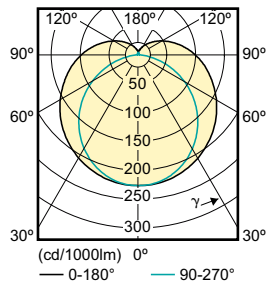

Light Distribution Diagrams

LEDtube PERF 10.5 W /840 600 mm T8 I

LEDtube PERF 10.5 W /865 600 mm T8 I

LEDtube PERF 21 W /840 1200 mm T8 I

1200 mm 16 W G13 /840, /865 220-240V 150D

600 mm 10 W, 1200 mm 20 W G13 150D

VLE 1500 mm 20 W /840 T8 C

MASTER LEDtube EM/Mains T8

Light Distribution Diagrams

VLE 1500 mm 20 W /865 T8 C

STD 600 mm 10W, 1200 mm 20 W T8 I, 900 mm 15 W T8 C

VLE 1500 mm 23 W /830 ROT

VLE 1500 mm 23 W /840 ROT