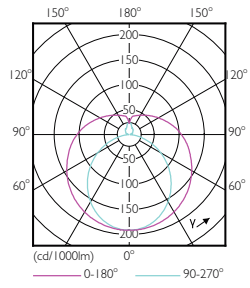

STD 600 mm 10 W T8 I

LEDtube 1200 mm UO, 1500 mm UO, 1800 mm T8 ROT

LEDtube VLE 600 mm 10 W T8 ROT

LEDtube 900mm 15W T8C Rot

LEDtube 1200mm 18 W T8 I W

MASTER LEDtube EM/Mains T8

Light Distribution Diagrams

LEDtube 600mm 10 W T8 I W

LEDtube 1200mm HO 18 W /840 T8 CL

MAS LEDtube HO 14W G13 830-865 T8

MAS LEDtube EM 14W G13 740 T8 THD

LEDtube 1200mm 15W G13 840 2500lm

MASTER LEDtube EM/Mains T8

Light Distribution Diagrams