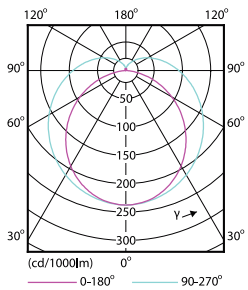

MAS LEDtube HO 14W G13 830-865 T8