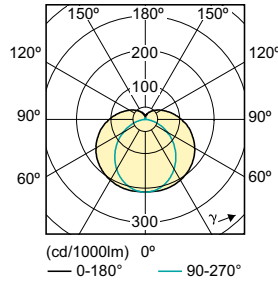

MASTER LEDtube EM/Mains T8

Light Distribution Diagrams

STD 600 mm 10 W T8 I