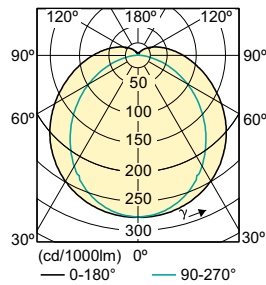

Light Distribution Diagrams

LEDtube PERF 10.5 W /840 600 mm T8 I

LEDtube PERF 10.5 W /865 600 mm T8 I

LEDtube PERF 21 W /840 1200 mm T8 I

1200 mm 16 W G13 /840, /865 220-240V 150D

600 mm 10 W, 1200 mm 20 W G13 150D