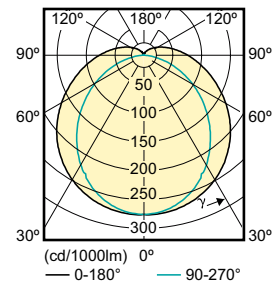

Light Distribution Diagrams

LEDtube PERF 10.5 W /840 600 mm T8 I

LEDtube PERF 10.5 W /865 600 mm T8 I

LEDtube PERF 21 W /840 1200 mm T8 I

1200 mm 16 W G13 /840, /865 220-240V 150D

600 mm 10 W, 1200 mm 20 W G13 150D