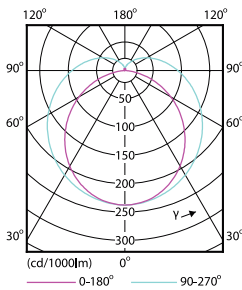

MAS LEDtube EM 14W G13 740 T8 THD