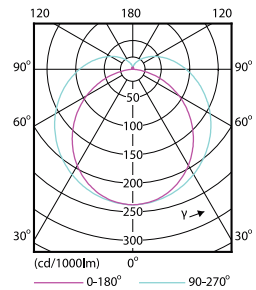

MAS LEDtube HO 14W G13 830-865 T8