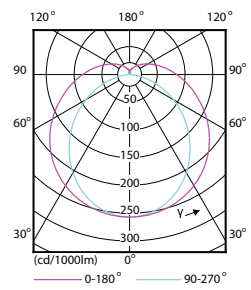

STD 600 mm 10 W T8 I

LEDtube 1200 mm UO, 1500 mm UO, 1800 mm T8 ROT

LEDtube VLE 600 mm 10 W T8 ROT

LEDtube 900mm 15W T8C Rot

LEDtube 1200mm 18 W T8 I W

MASTER LEDtube EM/Mains T8

Light Distribution Diagrams

LEDtube 600mm 10 W T8 I W

LEDtube 1200mm HO 18 W /840 T8 CL

MAS LEDtube HO 14W G13 830-865 T8

MAS LEDtube EM 14W G13 740 T8 THD

LEDtube 1200mm 15W G13 840 2500lm

MASTER LEDtube EM/Mains T8

Light Distribution Diagrams