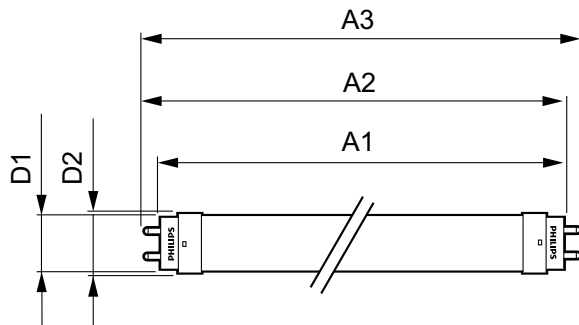

MASTER LEDtube EM/Mains T8

Dimensional drawing

Product	D1	D2	A1	A2	A3
MAS LEDtube 1200mm HO 14W840 T8	25.8 mm	28 mm	1198.2 mm	1205.3 mm	1212.4 mm
MAS LEDtube STD 1200mm 20W865 T8 I	25.68 mm	28 mm	1198.0 mm	1205.0 mm	1212.0 mm
MAS LEDtube STD 1200mm 20W840 T8 I	25.68 mm	28 mm	1198.0 mm	1205.0 mm	1212.0 mm
MASTER LEDtube GA110 900mm 15W 865 C	25.68 mm	28 mm	893.3 mm	900.4 mm	907.5 mm
MAS LEDtube STD 600mm 10W840 T8 I	25.68 mm	28 mm	588.5 mm	595.5 mm	602.5 mm
MAS LEDtube STD 600mm 10W830 T8 I	25.68 mm	28 mm	588.5 mm	595.5 mm	602.5 mm
MAS LEDtube STD 1200mm 16W865 T8 I	2.35 mm	27.8 mm	1198.0 mm	1205.0 mm	1212.0 mm
MAS LEDtube STD 1200mm 20W830 T8 I	25.68 mm	28 mm	1198.0 mm	1205.0 mm	1212.0 mm
MAS LEDtube STD 1200mm 14.5W840 T8 I	25.68 mm	28 mm	1198.0 mm	1205.0 mm	1212.0 mm
MAS LEDtube STD 1200mm 20W865 T8 I	25.68 mm	28 mm	1198.0 mm	1205.0 mm	1212.0 mm
MAS LEDtube STD 600mm 10W865 T8 I	25.68 mm	28 mm	588.5 mm	595.5 mm	602.5 mm
MASTER LEDtube GA110 900mm 15W 840 C	25.68 mm	28 mm	893.3 mm	900.4 mm	907.5 mm
MAS LEDtube STD 1200mm 16W840 T8 I	2.35 mm	27.8 mm	1198.0 mm	1205.0 mm	1212.0 mm
MAS LEDtube STD 1200mm 20W830 T8 I	25.68 mm	28 mm	1198.0 mm	1205.0 mm	1212.0 mm
MAS LEDtube STD 600mm 10W830 T8 I	25.68 mm	28 mm	588.5 mm	595.5 mm	602.5 mm
MAS LEDtube STD 1200mm 14.5W865 T8 I	25.68 mm	28 mm	1198.0 mm	1205.0 mm	1212.0 mm
MAS LEDtube STD 600mm 10W840 T8 I	25.68 mm	28 mm	588.5 mm	595.5 mm	602.5 mm

Product	D1	D2	A1	A2	A3
MAS LEDtube 1200mm 17W 865 T8 I W G	25.7 mm	28 mm	1198 mm	1205 mm	1212 mm
MAS LEDtube 1200mm 17W 840 T8 I W G	25.7 mm	28 mm	1198 mm	1205 mm	1212 mm
MAS LEDtube PERF 1200mm 21W840 T8 C	25.68 mm	28 mm	1198.0 mm	1205.0 mm	1212.0 mm
MAS LEDtube PERF 600mm 10.5W840 T8 C	25.68 mm	28 mm	588.5 mm	595.5 mm	602.5 mm
MAS LEDtube PERF 600mm 10.5W865 T8 C	25.68 mm	28 mm	588.5 mm	595.5 mm	602.5 mm